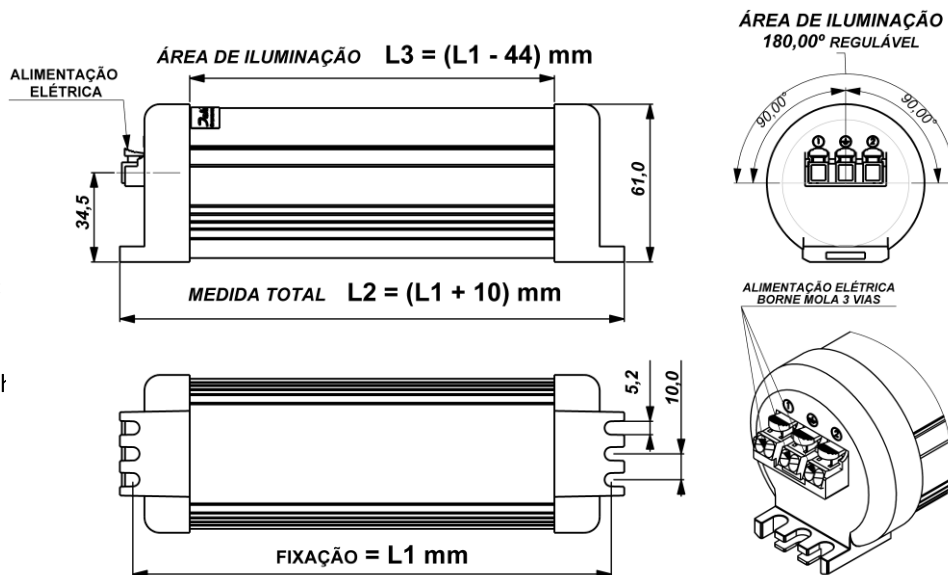

LUMINÁRIA COMPACTA N58 PLACA DE LED: É uma Linha de Luminárias em Perfil Tubular de Alumínio Anodizado e Proteção em Policarbonato Branco Difusor, que permite a Proteção dos leds mecanicamente e ainda garante uma melhor uniformidade na difusão da luz. Esta linha permite Regulagem do Foco de iluminação em 180º, sendo 90º no sentido horário e anti-horário.

São fornecidas em Corrente Alternada **100-240VCA**, e Corrente Contínua **24VCC**, alimentadas lateralmente através do Borne Mola 3 vias, proporcionando uma conexão rápida do cabo de alimentação. São utilizadas em diversos tipos de ambientes e em Especial para iluminar o interior de Painéis Elétricos.

DADOS TÉCNICOS:

Temperatura de cor: 6000K;
Potências em 100-240 VCA:
 06W; 09W;
Potência em 24VCC:
 06W; 08W;
Alimentação: Borne Mola 3 vias;
Proteção: Policarbonato Difusor;
Corpo: Alumínio Anodizado;
Grau de Proteção: IP40;
Fixação: Parafuso (não acompanha)
Medidas de Fixação:
Fixação L1: 185mm;
Medida L2: (L1 + 10) mm;
Medida L3: (L1 - 44) mm;

100-240VCA

COMPACTA N58 100-240VCA – Montadas em estrutura única Tubular, com alimentação Borne Mola 3 vias e possível de Rotação da área de Iluminação:

CÓDIGO	DESCRIÇÃO	POTÊNCIA	FIXAÇÃO L1
IT.D400.0078	COMPACTA N58 100-240VAC 6000K BORNE MOLA 06W	06W	185mm
IT.DP00.0130	COMPACTA N58 100-240VAC 6000K BORNE MOLA 09W	09W	250mm